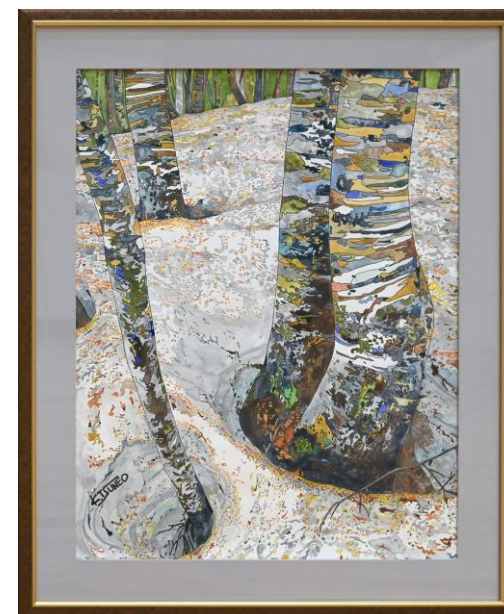

第34回
 南陽市えくぼ絵画展

作品募集要項

第33回最優秀賞「初夏の月山」上浦 常雄氏

■主催 南陽市・南陽市教育委員会

■後援

依頼中