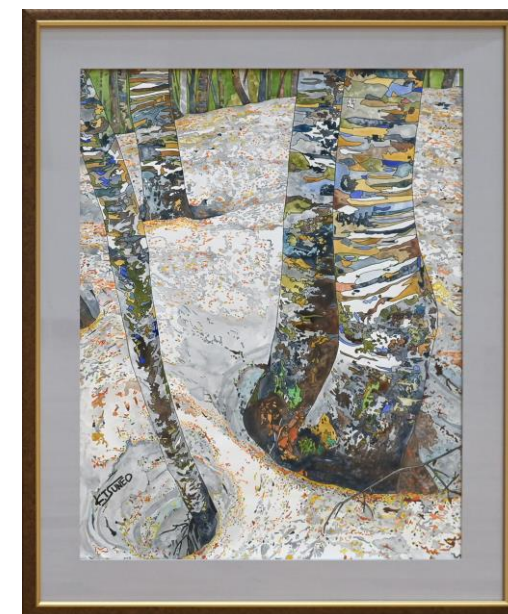

第34回 南陽市えくぼ絵画展

作品募集要項

第33回最優秀賞「初夏の月山」上浦 常雄氏

- 主催 南陽市・南陽市教育委員会
- 後援 NHK山形放送局、山形新聞・山形放送、株式会社山形テレビ、テレビユー山形、榊さくらんぼテレビジョン、エフエム山形、NCV(株)ニューメディア、朝日新聞社山形総局、毎日新聞山形支局、読売新聞山形支局、河北新報社、南陽市芸術文化協会、蒼土会