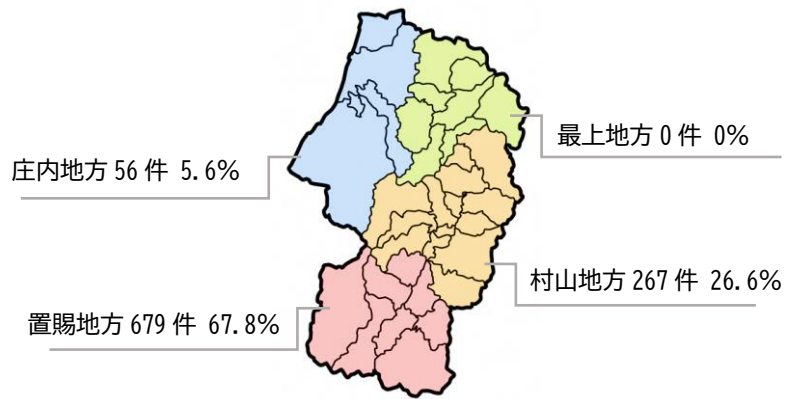

2019・382件(+171件)

2021・950件(+568件)

2022・1,049件(+99件)

② 都道府県別 市内 467 件／市外（県内） 535 件／県外 202 件

山形県	1,002	茨城県	2
宮城県	91	大阪府	2
東京都	33	岐阜県	1
埼玉県	16	京都府	1
新潟県	16	滋賀県	1
愛知県	13	栃木県	1
岩手県	9	長崎県	1
静岡県	5	兵庫県	1
千葉県	5	福島県	1
神奈川県	3	計	1,204

③ 県内市町村別 1,002 件

南陽市	468	川西町	25
山形市	119	酒田市	14
長井市	98	高畠町	7
米沢市	75	白鷹町	4
上山市	54	小国町	2
天童市	46	中山町	2
東根市	44	河北町	1
鶴岡市	42	寒河江市	1
		計	1,002

(8) ハーフ賞景品引換数 70 件【前回 (57 件) 比 +13 件】(約 122.8%)

(9) ラー博賞景品引換数 50 件【前回 (50 件) 比 ±0 件】(100%)