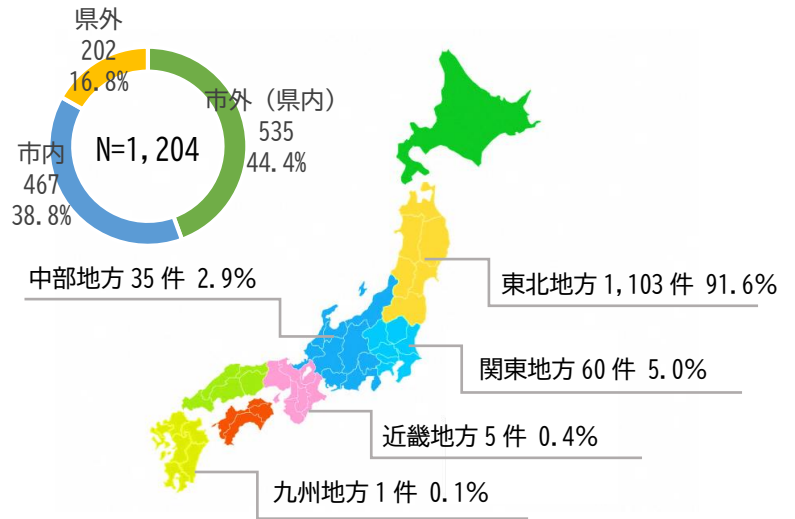

■ポケットティッシュ 290件(約23.7%)

(7) Wチャンス賞応募数 1,204件【前回(1,049件)比 +155件】(約114.8%)

① 景品別

■鳴見なる先生直筆サイン入り単行本(抽選で5名) 410件(約34.1%)

■ミニポーチ(抽選で15名) 477件(約39.6%)

■コースター(抽選で15名) 317件(約26.3%)

過去の応募数(前回比)

2018・211件

2019・382件(+171件)

2021・950件(+568件)

2022・1,049件(+99件)

② 都道府県別 市内 467 件／市外（県内） 535 件／県外 202 件

山形県	1,002	茨城県	2
宮城県	91	大阪府	2
東京都	33	岐阜県	1
埼玉県	16	京都府	1
新潟県	16	滋賀県	1
愛知県	13	栃木県	1
岩手県	9	長崎県	1
静岡県	5	兵庫県	1
千葉県	5	福島県	1
神奈川県	3	計	1,204