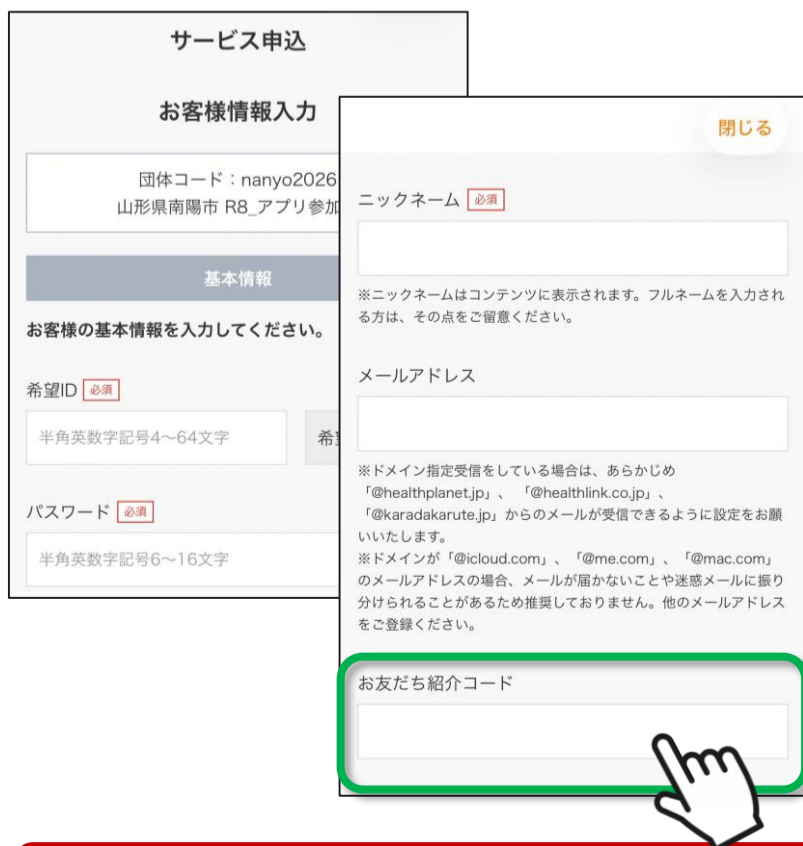

「ヘルスプラネットウォーク」のダウンロード・新規会員登録方法

以下の手順に従い、アプリのダウンロードと新規会員登録をお願いします。

① アプリをダウンロードする

以下のQRコードを読み取り、健康管理アプリ「HealthPlanet（ヘルスプラネット）」（無料）をダウンロードします。

無料ダウンロードは
こちらから ▶▶▶
HealthPlanet Walk

② 新規会員登録する

※ディスプレイ（表示画面）は解説用のイメージとなります。
※実際のものとは、デザイン・仕様・名称が一部異なる場合があります。

1 アプリを開き、「新規会員登録」をタップ。

2 団体コードに「nanyo2026」を入力します。
※団体コードを正しく入力しないと、
本事業専用の機能がご利用いただけません。

3 「ヘルスプラネット」会員規約および
プライバシーポリシーをご確認いた
だき、「同意する」にチェックをした
ら「次へ進む」をタップします。

4 お客様情報（基本情報・ご本人情報）と
お友だち紹介コードを入力。

5 会員規約に同意いただき、「次へ進む」をタップ