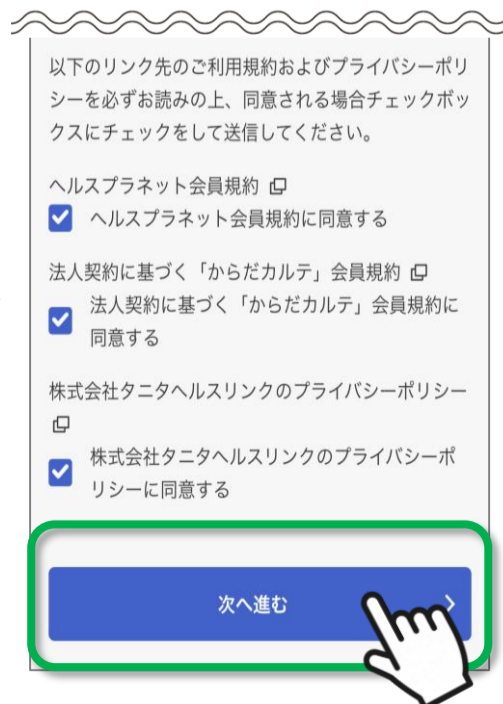

「ヘルスプラネットウォーク」のダウンロード・新規会員登録方法

以下の手順に従い、アプリのダウンロードと新規会員登録をお願いします。

① アプリをダウンロードする

以下のQRコードを読み取り、健康管理アプリ「HealthPlanet（ヘルスプラネット）」（無料）をダウンロードします。

無料ダウンロードは
こちらから ▶▶▶
HealthPlanet Walk

② 新規会員登録する

※ディスプレイ（表示画面）は解説用のイメージとなります。
※実際のものとは、デザイン・仕様・名称が一部異なる場合があります。

1 アプリを開き、「新規会員登録」をタップ。

2 団体コードに「nanyo2026」を入力します。
※団体コードを正しく入力しないと、
本事業専用の機能がご利用いただけません。

3 「ヘルスプラネット」会員規約および
プライバシーポリシーをご確認いた
だき、「同意する」にチェックをした
ら「次へ進む」をタップします。

4 お客様情報（基本情報・ご本人情報）と
お友だち紹介コードを入力。

5 会員規約に同意いただき、「次へ進む」をタップ