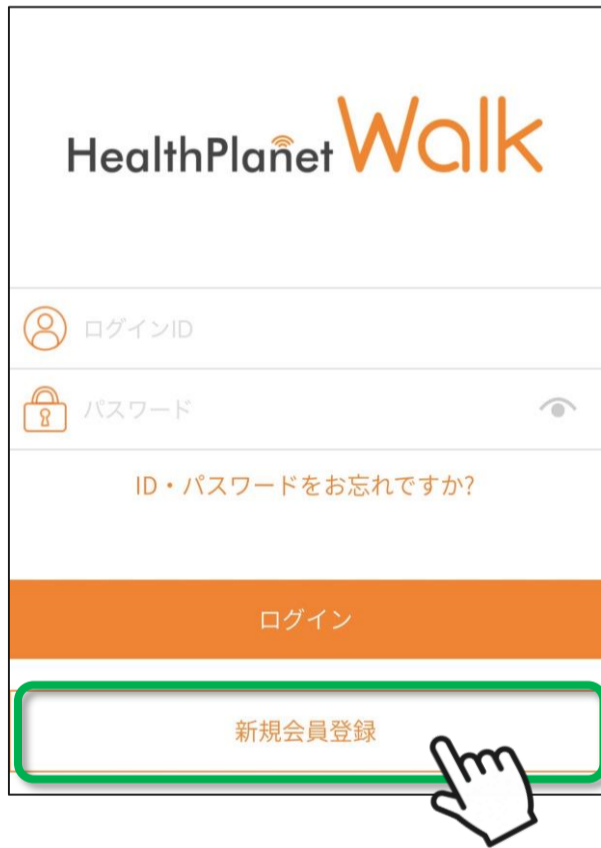

「ヘルスプラネットウォーク」のダウンロード・新規会員登録方法

以下の手順に従い、アプリのダウンロードと新規会員登録をお願いします。

① アプリをダウンロードする

以下のQRコードを読み取り、健康管理アプリ「HealthPlanet（ヘルスプラネット）」（無料）をダウンロードします。

無料ダウンロードは
こちらから ▶▶▶
HealthPlanet Walk

② 新規会員登録する

※ディスプレイ（表示画面）は解説用のイメージとなります。
※実際のものとは、デザイン・仕様・名称が一部異なる場合があります。

1 アプリを開き、「新規会員登録」をタップ。

2 団体コードに「nanyo2026」を入力します。
※団体コードを正しく入力しないと、
本事業専用の機能がご利用いただけません。

3 「ヘルスプラネット」会員規約および
プライバシーポリシーをご確認いた
だき、「同意する」にチェックをした
ら「次へ進む」をタップします。

4 お客様情報（基本情報・ご本人情報）と
お友だち紹介コードを入力。

5 会員規約に同意いただき、「次へ進む」をタップ